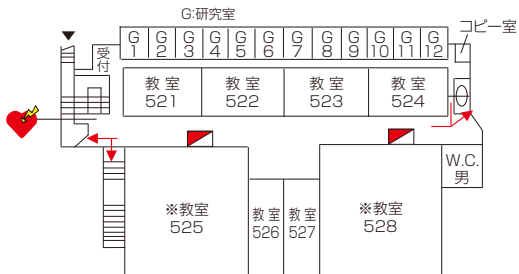

生田校舎 5号館 1階～3階

※視聴覚教室

1階

教室	定員
511	187
521	80
522	80
523	80
524	80
525	374
526	88
527	88
528	374

2階

3階

消火栓	
避難器具	
避難	
A E D	