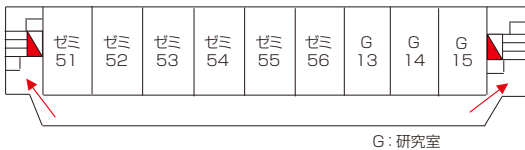

生田校舎 5号館 1階～3階

※視聴覚教室

1階

教室	定員
511	187
521	80
522	80
523	80
524	80
525	374
526	88
527	88
528	374

2階

3階

消火栓	
避難器具	
避難	
A E D	