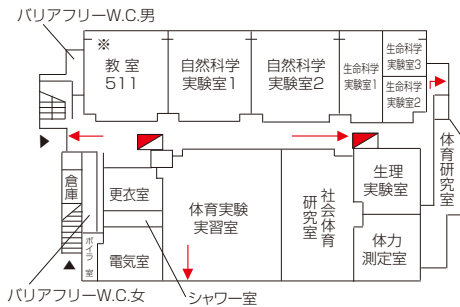

生田校舎 5号館 1階～3階

※視聴覚教室

1階

教室	定員
511	187
521	80
522	80
523	80
524	80
525	374
526	88
527	88
528	374

2階

3階

消火栓	
避難器具	
避難	
A E D	