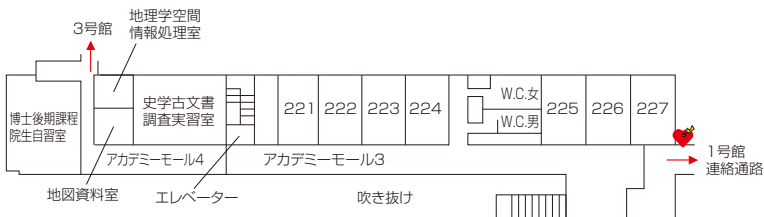

生田校舎 2号館 地下1階～2階

地下1階

1階

2階

教室	定員
LEARNING THEATER 201	200
Active! Studio 202	168
LEARNING STUDIO 211	208
221	30
222	30
223	30
224	30
225	30
226	30
227	30