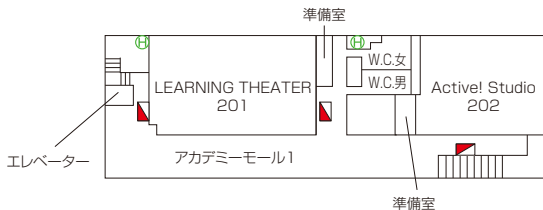

生田校舎 2号館 地下1階～2階

地下1階

1階

2階

教室	定員
LEARNING THEATER 201	200
Active! Studio 202	168
LEARNING STUDIO 211	208
221	30
222	30
223	30
224	30
225	30
226	30
227	30