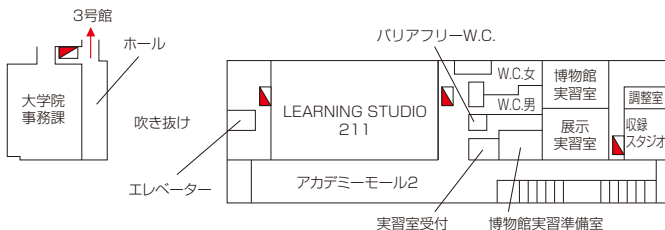

生田校舎 2号館 地下1階～2階

地下1階

1階

2階

教室	定員
LEARNING THEATER 201	200
Active! Studio 202	168
LEARNING STUDIO 211	208
221	30
222	30
223	30
224	30
225	30
226	30
227	30