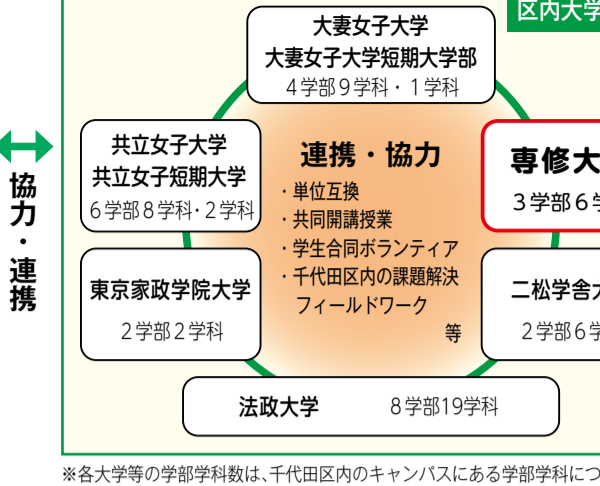

※各大学等の学部学科数は、千代田区内のキャンパスにある学部学科について記載