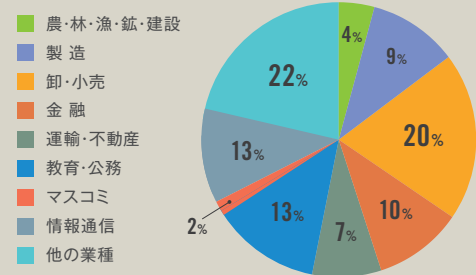

Career paths after graduation

卒業後の進路

経済学的思考方法をチカラに、 幅広い分野の職種で活躍する卒業生

経済学部の卒業生は、大学で身につけた経済の知識と経済学的な思考方法をチカラに、公務員、製造、流通、金融、情報・通信、教育など業種に偏ることなく、極めて多方面の分野で活躍しています。

2022年度の業種別就職状況

2022年度の主な就職先一覧

農・林・漁・鉱・建設

JA全国農業協同組合連合会／東京都信用農業協同組合連合会(JAバンク東京信連)／JFEミネラル株式会社／株式会社不動テトラ／東急テクノシステム株式会社／東京冷機工業株式会社／東芝プラントシステム株式会社／三井金属エンジニアリング株式会社／株式会社一条工務店／積水ハウス株式会社／大和ハウス工業株式会社／日本住宅株式会社