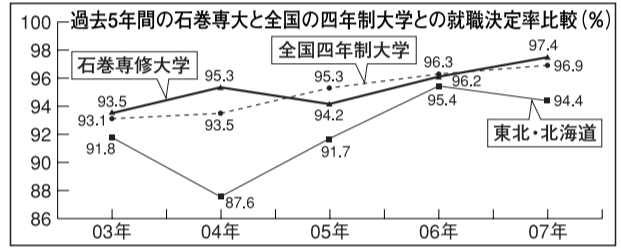

2007年度 各学科の主な就職先 (学科に続いて企業名。(株)などの表記は省略)

理工学部	
●基礎理学科	●生物生産工学科
大鵬薬品工業	山口養鱒場
東北リコー	伊藤園
アルプス電気	滝沢ハム
ケーヒン	フジフーズ
日本フィルター工業	武蔵野
東日本フード	東日本フード
ムサシ	ヨークベニマル
総合警備保障	魚力
●機械工学科	●経営学部
新菱冷熱工業	●経営学科
高砂熱学工業	大和ハウス工業
東北発電工業	ユアテック
昭和電工	伊藤園
JFEスチール	キーコーヒー
アルプス電気	久光製薬
ケーヒン	大塚商会
東北電力	イオン
●情報電子工学科	ケーズホールディングス
東北発電工業	福島銀行
ユアテック	全国労働者共済生活協同組合連合会
日東電工	日本生命保険
アルプス電気	三井住友海上火災保険
明電舎	日本通運
通研電気工業	東日本旅客鉄道
東日本旅客鉄道	インテック
菱友システムズ	総合警備保障

全国平均を上回る

2007年度卒業生の進路(就職・進学)

就職決定率97.4%

07年度の本学の就職活
動の特色として「勤務地
重視」が挙げられ、宮城県
A県内に就職する割合は
45.9%、全体の出身

宮城県の帰郷率45.9%

延べ70回に及ぶ進路カ
ラ

景気回復と団塊世代の定年退職に伴う大幅な採用が期待された2007年度の就職戦線。本学の就職決定率(就職希望者に対する就職者の割合)は97.4%(前年度比1.2%増)で、北海道・東北地方の四年制大学が94.4%(同1.0%増)と苦戦する中、全国平均の96.9%を上回り、抜群の就職決定率となった。

全卒業生に対する就職決定者の割合は81.3%(同1.0%増)で、06年度全国四年制大学平均の67.7%(07年度は未発表)を大きく上回り、「就職に強い大学」であることを証明した。

本学では今年度、問題
発見、解決能力を養成す
る「キャリア教育」と、
経済産業省が提唱する仕
事を行う上で必要となる
基礎的な能力「社会人
基礎力」の2つをキーワ
ードとした支援プログラ
ムを展開している。

進路への目的意識を養う

卒業生に占める割合は8
・3%で、06年度の全国
平均(07年度は未発表)
を4.1%も下回った。

創立20年記念事業計画

- (1) 国際学術シンポジウム等の開催
  日本・韓国水環境学会共催国際水環境シンポジウム
- (2) 記念講演・祝賀会
  第一部 記念講演
  第二部 祝賀会(感謝状授与) 創立当時の誘致・開学および大学運営功労者
  (3) 高大連携の推進(継続)
  宮城県知事と石巻市長および坂田学長による座談会
  学生参加型とし、東北6県の新聞に掲載
- (3) 地域連携事業
  ① 自動車関連事業シンポジウムおよび未来車(燃料電池車)等の試乗会
  ② 石巻市・石巻国際交流協会との連携事業
  中国石油大学・温州大学から夏期短期留学生の受け入れ
  ③ 地域の魅力紹介として歴史ある「毛利コレクション」を石巻祭で紹介

- (1) 専修大学特別展示
  専修大学図書館所蔵の貴重図書資料を石巻祭で毛利コレクションと同時に特別展示し、学生・教職員・市民へ紹介する
- (2) 石巻祭において校友による職場紹介と商品見本市
- (3) 3大学教員による記念講演
  みやぎ県民大学開放講座の中で講演
  ●5月22日(木) 専修大学北海道短期大学みどりの総合科学科 溝延 学教授(講演終了)
- ●7月24日(木) 専修大学文学部・大庭 健教授(図書館長)

「育友会」の活動

石巻専修大学各学部の保証人を正会員として、大学と家庭の連絡を密にし、より充実した学生のキャンパスライフをバックアップ。全国に10支部あり、地方懇談会や親睦イベントなどを開催している。08年度の活動計画は次のとおり。

〈4月〉入学式(新会員の送付)

〈5月〉学業成績通知書 履修届(個人別時間割)の送付。

〈6月〉定期総会。地方懇談会(石巻、福島、北上、青森、大崎、東京)II大学の近況や学生生活の

〈7月〉地方懇談会(盛岡、秋田、山形、新潟、仙台、静岡、熊本)

〈9月〉学業成績通知書の送付。

〈10月〉石巻祭(大学祭)、地方懇談会(石巻、仙台)

〈3月〉学位記授与式II卒業を祝い大学に記念品を寄贈。記念植樹は「育友会」

地方懇談会開催日程・会場一覧 (いずれの会場も受付10時30分、開始11時00分)

開催地	開催日	会場名・交通手段
宮城(大崎)	6月29日(日)	古川商工会議所 大崎市古川東町5-46 ☎0229-24-0055 JR古川駅徒歩10分
東京(新宿)	6月29日(日)	新宿ワシントンホテル 新宿区西新宿3-2-9 ☎03-3343-3111 JR新宿駅南口徒歩8分
岩手(盛岡)	7月6日(日)	ホテルメトロポリタン盛岡 盛岡市盛岡駅前通1-44 ☎019-625-1211 JR盛岡駅北口徒歩1分
秋田	7月13日(日)	ホテルメトロポリタン秋田 秋田市中通7-2-1 ☎018-831-2222 JR秋田駅西口徒歩1分
山形	7月13日(日)	ホテルキャスル山形 山形市十日町4-2-7 ☎023-631-3311 JR山形駅徒歩7分
新潟	7月13日(日)	新潟東急イン 新潟市中央区弁天1-2-4 ☎025-243-0109 JR新潟駅万代口徒歩1分
宮城(仙台)	7月27日(日)	ホテルサンルート仙台 仙台市青葉区中央4-10-8 ☎022-262-2323 JR仙台駅西口徒歩5分
静岡	7月27日(日)	静岡第一ホテル 静岡市駿河区泉町1-21 ☎054-281-2131 JR静岡駅南口徒歩4分
熊本(玉名)	7月27日(日)	専修大学玉名高校 玉名市岱明町野口1046 ☎0968-72-4151 JR玉名駅徒歩8分
宮城(石巻)	10月11日(土)	石巻専修大学 ☎0225-22-7712 JR石巻駅徒歩15分
宮城(仙台)	10月26日(日)	ホテルサンルート仙台 仙台市青葉区中央4-10-8 ☎022-262-2323 JR仙台駅西口徒歩5分