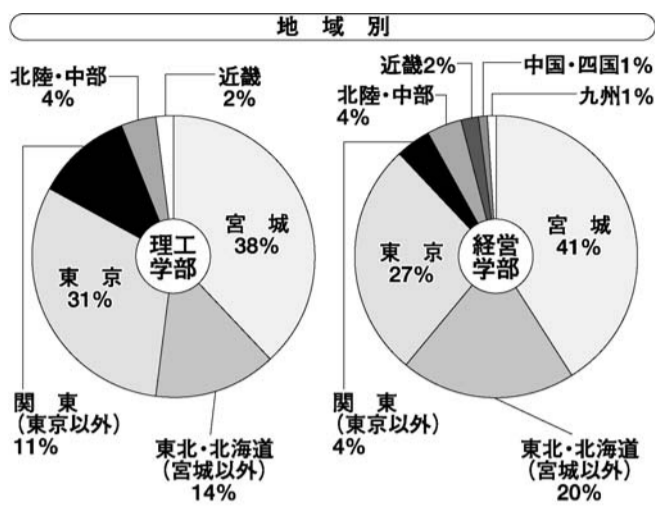

2007年度 各学科の主な就職先 (学科に続いて企業名。(株)などの表記は省略)

理工学部	
●基礎理学科	●生物生産工学科
大鵬薬品工業	山口養鱒場
東北リコー	伊藤園
アルプス電気	滝沢ハム
ケーヒン	フジフーズ
日本フィルター工業	武蔵野
東日本フード	東日本フード
ムサシ	ヨークベニマル
総合警備保障	魚力
●機械工学科	●経営学部
新菱冷熱工業	●経営学科
高砂熱学工業	大和ハウス工業
東北発電工業	ユアテック
昭和電工	伊藤園
JFEスチール	キーコーヒー
アルプス電気	久光製薬
ケーヒン	大塚商会
東北電力	イオン
●情報電子工学科	ケーズホールディングス
東北発電工業	福島銀行
ユアテック	全国労働者共済生活協同組合連合会
日東電工	日本生命保険
アルプス電気	三井住友海上火災保険
明電舎	日本通運
通研電気工業	東日本旅客鉄道
東日本旅客鉄道	インテック
菱友システムズ	総合警備保障

全国平均を上回る

2007年度卒業生の進路(就職・進学)

就職決定率97.4%

07年度の本学の就職活
動の特色として「勤務地
重視」が挙げられ、宮城県
A県内に就職する割合は
45.9%、全体の出身

宮城県の帰郷率45.9%

延べ70回に及ぶ進路カ
ラ

景気回復と団塊世代の定年退職に伴う大幅な採用が期待された2007年度の就職戦線。本学の就職決定率(就職希望者に対する就職者の割合)は97.4%(前年度比1.2%増)で、北海道・東北地方の四年制大学が94.4%(同1.0%増)と苦戦する中、全国平均の96.9%を上回り、抜群の就職決定率となった。

全卒業生に対する就職決定者の割合は81.3%(同1.0%増)で、06年度全国四年制大学平均の67.7%(07年度は未発表)を大きく上回り、「就職に強い大学」であることを証明した。

本学では今年度、問題
発見、解決能力を養成す
る「キャリア教育」と、
経済産業省が提唱する仕
事を行う上で必要となる
基礎的な能力「社会人
基礎力」の2つをキーワ
ードとした支援プログラ
ムを展開している。

進路への目的意識を養う

卒業生に占める割合は8
・3%で、06年度の全国
平均(07年度は未発表)
を4.1%も下回った。

創立20年記念事業計画

- (1) 国際学術シンポジウム等の開催
  日本・韓国水環境学会共催国際水環境シンポジウム
- (2) 記念講演・祝賀会
  第一部 記念講演
  第二部 祝賀会(感謝状授与) 創立当時の誘致・開学および大学運営功労者
  (3) 高大連携の推進(継続)
  宮城県知事と石巻市長および坂田学長による座談会
  学生参加型とし、東北6県の新聞に掲載
- (3) 地域連携事業
  ① 自動車関連事業シンポジウムおよび未来車(燃料電池車)等の試乗会
  ② 石巻市・石巻国際交流協会との連携事業
  中国石油大学・温州大学から夏期短期留学生の受け入れ
  ③ 地域の魅力紹介として歴史ある「毛利コレクション」を石巻祭で紹介

- (1) 専修大学特別展示
  専修大学図書館所蔵の貴重図書資料を石巻祭で毛利コレクションと同時に特別展示し、学生・教職員・市民へ紹介する
- (2) 石巻祭において校友による職場紹介と商品見本市
- (3) 3大学教員による記念講演
  みやぎ県民大学開放講座の中で講演
  ●5月22日(木) 専修大学北海道短期大学みどりの総合科学科 溝延 学教授(講演終了)
- ●7月24日(木) 専修大学文学部・大庭 健教授(図書館長)

「育友会」の活動

石巻専修大学各学部の保証人を正会員として、大学と家庭の連絡を密にし、より充実した学生のキャンパスライフをバックアップ。全国に10支部あり、地方懇談会や親睦イベントなどを開催している。08年度の活動計画は次のとおり。

〈4月〉入学式(新会員の送付)

〈5月〉学業成績通知書 履修届(個人別時間割)の送付。

〈6月〉定期総会。地方懇談会(石巻、福島、北上、青森、大崎、東京)II大学の近況や学生生活の

〈7月〉地方懇談会(盛岡、秋田、山形、新潟、仙台、静岡、熊本)

〈9月〉学業成績通知書の送付。

〈10月〉石巻祭(大学祭)、地方懇談会(石巻、仙台)

〈3月〉学位記授与式II卒業を祝い大学に記念品を寄贈。記念植樹は「育友会」

地方懇談会開催日程・会場一覧 (いずれの会場も受付10時30分、開始11時00分)

開催地	開催日	会場名・交通手段
宮城(大崎)	6月29日(日)	古川商工会議所 大崎市古川東町5-46 ☎0229-24-0055 JR古川駅徒歩10分
東京(新宿)	6月29日(日)	新宿ワシントンホテル 新宿区西新宿3-2-9 ☎03-3343-3111 JR新宿駅南口徒歩8分
岩手(盛岡)	7月6日(日)	ホテルメトロポリタン盛岡 盛岡市盛岡駅前通1-44 ☎019-625-1211 JR盛岡駅北口徒歩1分
秋田	7月13日(日)	ホテルメトロポリタン秋田 秋田市中通7-2-1 ☎018-831-2222 JR秋田駅西口徒歩1分
山形	7月13日(日)	ホテルキャスル山形 山形市十日町4-2-7 ☎023-631-3311 JR山形駅徒歩7分
新潟	7月13日(日)	新潟東急イン 新潟市中央区弁天1-2-4 ☎025-243-0109 JR新潟駅万代口徒歩1分
宮城(仙台)	7月27日(日)	ホテルサンルート仙台 仙台市青葉区中央4-10-8 ☎022-262-2323 JR仙台駅西口徒歩5分
静岡	7月27日(日)	静岡第一ホテル 静岡市駿河区泉町1-21 ☎054-281-2131 JR静岡駅南口徒歩4分
熊本(玉名)	7月27日(日)	専修大学玉名高校 玉名市岱明町野口1046 ☎0968-72-4151 JR玉名駅徒歩8分
宮城(石巻)	10月11日(土)	石巻専修大学 ☎0225-22-7712 JR石巻駅徒歩15分
宮城(仙台)	10月26日(日)	ホテルサンルート仙台 仙台市青葉区中央4-10-8 ☎022-262-2323 JR仙台駅西口徒歩5分