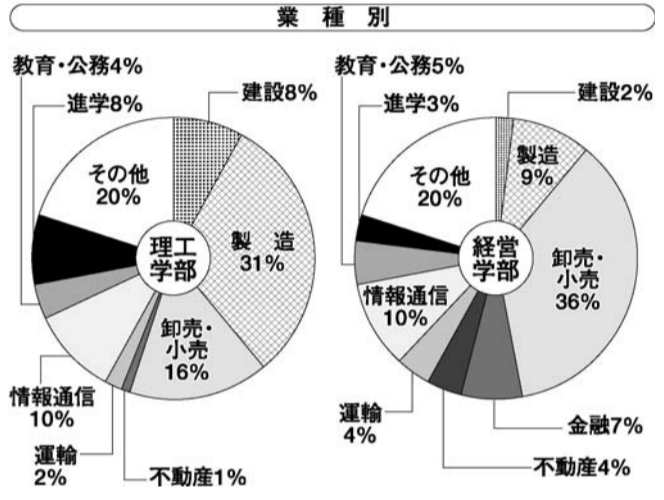

2007年度 各学科の主な就職先 (学科に続いて企業名。(株)などの表記は省略)

理工学部	
●基礎理学科	●生物生産工学科
大鵬薬品工業	山口養鱒場
東北リコー	伊藤園
アルプス電気	滝沢ハム
ケーヒン	フジフーズ
日本フィルター工業	武蔵野
東日本フード	東日本フード
ムサシ	ヨークベニマル
総合警備保障	魚力
●機械工学科	●経営学部
新菱冷熱工業	●経営学科
高砂熱学工業	大和ハウス工業
東北発電工業	ユアテック
昭和電工	伊藤園
JFEスチール	キーコーヒー
アルプス電気	久光製薬
ケーヒン	大塚商会
東北電力	イオン
●情報電子工学科	ケーズホールディングス
東北発電工業	福島銀行
ユアテック	全国労働者共済生活協同組合連合会
日東電工	日本生命保険
アルプス電気	三井住友海上火災保険
明電舎	日本通運
通研電気工業	東日本旅客鉄道
東日本旅客鉄道	インテック
菱友システムズ	総合警備保障

全国平均を上回る

2007年度卒業生の進路(就職・進学)

就職決定率97.4%

07年度の本学の就職活
動の特色として「勤務地
重視」が挙げられ、宮城県
A県内に就職する割合は
45.9%、全体の出身

宮城県の帰郷率45.9%

延べ70回に及ぶ進路カ
ラ

景気回復と団塊世代の定年退職に伴う大幅な採用が期待された2007年度の就職戦線。本学の就職決定率(就職希望者に対する就職者の割合)は97.4%(前年度比1.2%増)で、北海道・東北地方の四年制大学が94.4%(同1.0%増)と苦戦する中、全国平均の96.9%を上回り、抜群の就職決定率となった。

全卒業生に対する就職決定者の割合は81.3%(同1.0%増)で、06年度全国四年制大学平均の67.7%(07年度は未発表)を大きく上回り、「就職に強い大学」であることを証明した。

本学では今年度、問題
発見、解決能力を養成す
る「キャリア教育」と、
経済産業省が提唱する仕
事を行う上で必要となる
基礎的な能力「社会人
基礎力」の2つをキーワ
ードとした支援プログラ
ムを展開している。

進路への目的意識を養う

卒業生に占める割合は8
・3%で、06年度の全国
平均(07年度は未発表)
を4.1%も下回った。

創立20年記念事業計画

- (1) 国際学術シンポジウム等の開催
  日本・韓国水環境学会共催国際水環境シンポジウム
- (2) 記念講演・祝賀会
  第一部 記念講演
  第二部 祝賀会(感謝状授与) 創立当時の誘致・開学および大学運営功労者
  (3) 高大連携の推進(継続)
  宮城県知事と石巻市長および坂田学長による座談会
  学生参加型とし、東北6県の新聞に掲載
- (3) 地域連携事業
  ① 自動車関連事業シンポジウムおよび未来車(燃料電池車)等の試乗会
  ② 石巻市・石巻国際交流協会との連携事業
  中国石油大学・温州大学から夏期短期留学生の受け入れ
  ③ 地域の魅力紹介として歴史ある「毛利コレクション」を石巻祭で紹介

- (1) 専修大学特別展示
  専修大学図書館所蔵の貴重図書資料を石巻祭で毛利コレクションと同時に特別展示し、学生・教職員・市民へ紹介する
- (2) 石巻祭において校友による職場紹介と商品見本市
- (3) 3大学教員による記念講演
  みやぎ県民大学開放講座の中で講演
  ●5月22日(木) 専修大学北海道短期大学みどりの総合科学科 溝延 学教授(講演終了)
- ●7月24日(木) 専修大学文学部・大庭 健教授(図書館長)

「育友会」の活動

石巻専修大学各学部の保証人を正会員として、大学と家庭の連絡を密にし、より充実した学生のキャンパスライフをバックアップ。全国に10支部あり、地方懇談会や親睦イベントなどを開催している。08年度の活動計画は次のとおり。

〈4月〉入学式(新会員の送付)

〈5月〉学業成績通知書 履修届(個人別時間割)の送付。

〈6月〉定期総会。地方懇談会(石巻、福島、北上、青森、大崎、東京)II大学の近況や学生生活の

〈7月〉地方懇談会(盛岡、秋田、山形、新潟、仙台、静岡、熊本)

〈9月〉学業成績通知書の送付。

〈10月〉石巻祭(大学祭)、地方懇談会(石巻、仙台)

〈3月〉学位記授与式II卒業を祝い大学に記念品を寄贈。記念植樹は「育友会」

地方懇談会開催日程・会場一覧 (いずれの会場も受付10時30分、開始11時00分)

開催地	開催日	会場名・交通手段
宮城(大崎)	6月29日(日)	古川商工会議所 大崎市古川東町5-46 ☎0229-24-0055 JR古川駅徒歩10分
東京(新宿)	6月29日(日)	新宿ワシントンホテル 新宿区西新宿3-2-9 ☎03-3343-3111 JR新宿駅南口徒歩8分
岩手(盛岡)	7月6日(日)	ホテルメトロポリタン盛岡 盛岡市盛岡駅前通1-44 ☎019-625-1211 JR盛岡駅北口徒歩1分
秋田	7月13日(日)	ホテルメトロポリタン秋田 秋田市中通7-2-1 ☎018-831-2222 JR秋田駅西口徒歩1分
山形	7月13日(日)	ホテルキャスル山形 山形市十日町4-2-7 ☎023-631-3311 JR山形駅徒歩7分
新潟	7月13日(日)	新潟東急イン 新潟市中央区弁天1-2-4 ☎025-243-0109 JR新潟駅万代口徒歩1分
宮城(仙台)	7月27日(日)	ホテルサンルート仙台 仙台市青葉区中央4-10-8 ☎022-262-2323 JR仙台駅西口徒歩5分
静岡	7月27日(日)	静岡第一ホテル 静岡市駿河区泉町1-21 ☎054-281-2131 JR静岡駅南口徒歩4分
熊本(玉名)	7月27日(日)	専修大学玉名高校 玉名市岱明町野口1046 ☎0968-72-4151 JR玉名駅徒歩8分
宮城(石巻)	10月11日(土)	石巻専修大学 ☎0225-22-7712 JR石巻駅徒歩15分
宮城(仙台)	10月26日(日)	ホテルサンルート仙台 仙台市青葉区中央4-10-8 ☎022-262-2323 JR仙台駅西口徒歩5分