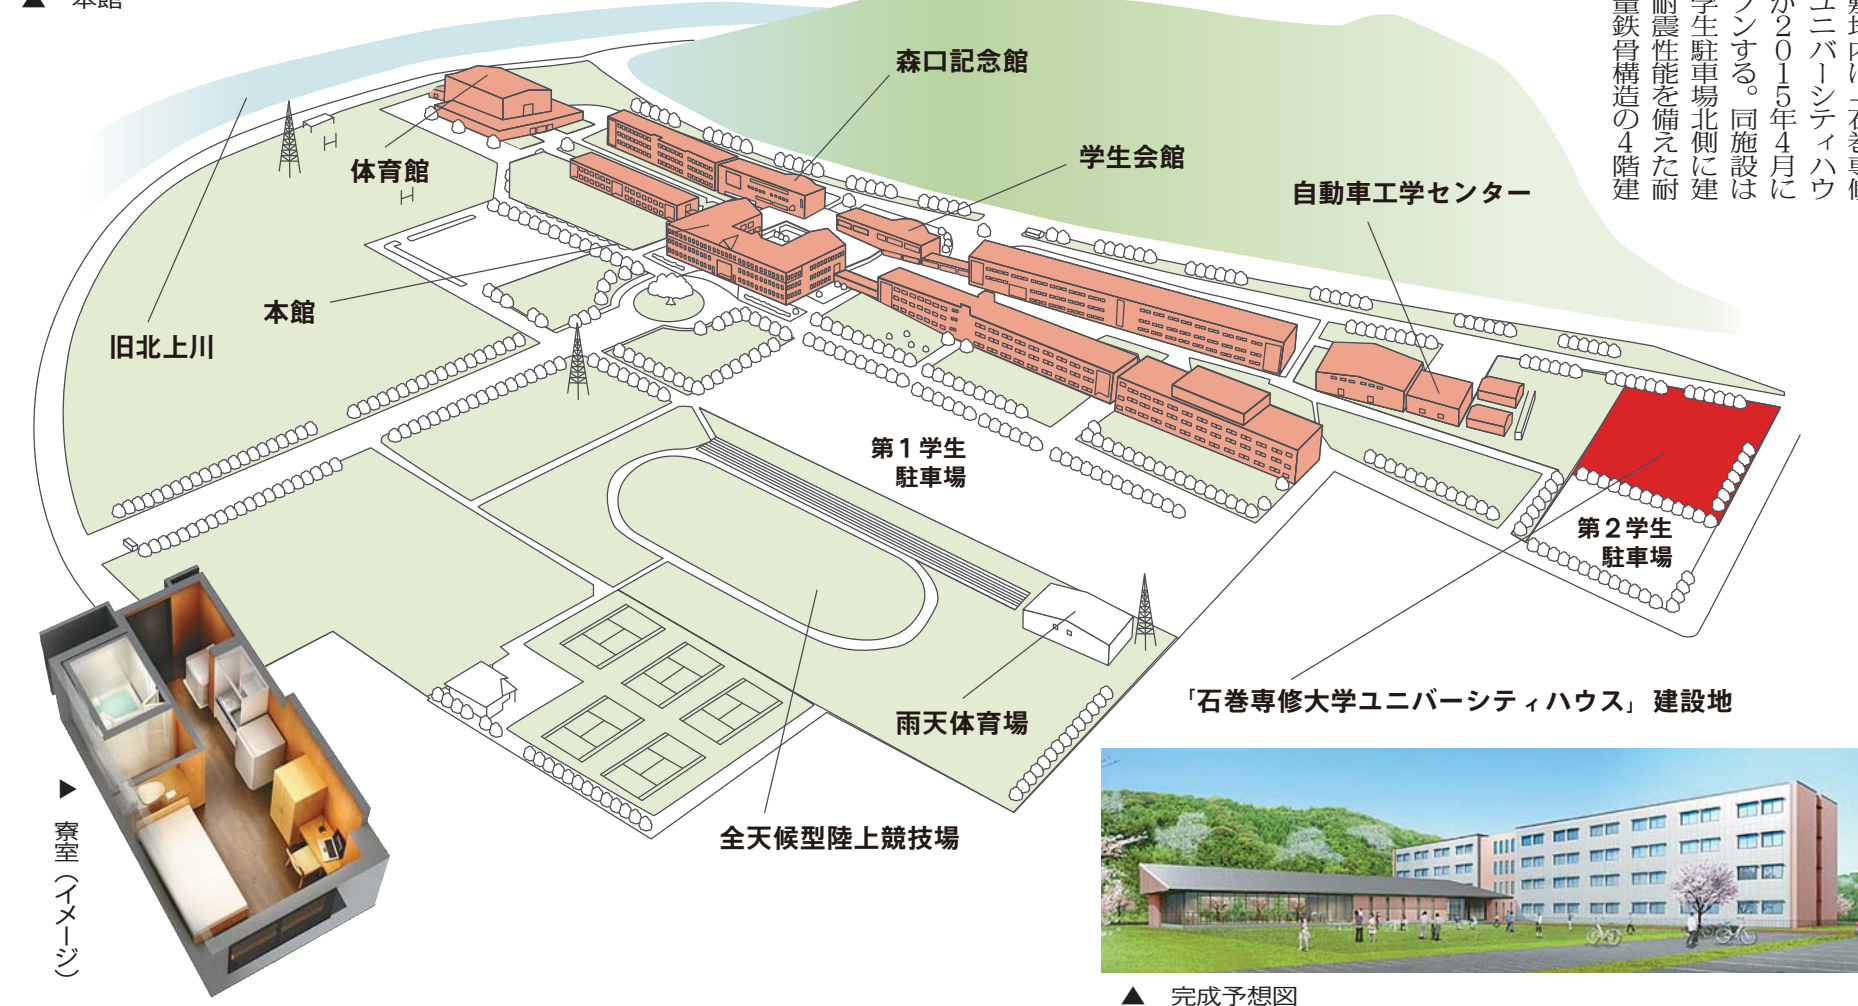

最新の理論、社会のニーズに対応した技術や思考。ゼミや研究室には学生の真剣なまなざしが満ちている。

理工学部・木村健司研究室

諸現象を点と線で解明
「グラフ理論」生かす

木村健司研究室は、今年4月にスタートしたフ...

和やかな雰囲気の研究室。左から菅原さん、木村助教、清野信介さん（院理工修2）

経営学部・関口駿輔ゼミ

「4年間で1400万円分の
価値を身につけよう」

「4年間で1400万円分の価値を身につけよう」と、経営学部・関口駿輔ゼミが...

魅力増すキャンパスライフ

学生たちの居住空間の充実を図るため、キャンパス敷地内に「石巻専修大学ユニバーシティハウス」...

食堂棟

入居者以外も利用できる開放感あふれる広いレストランは、日中はカフェを提供する。

陸上競技部

女子駅伝チームの来年度新設が決まり、陸上競技部監督に就任した泉田利治氏は...

▲ 本館

▲ 開放感いっぱいのレストラン（イメージ）