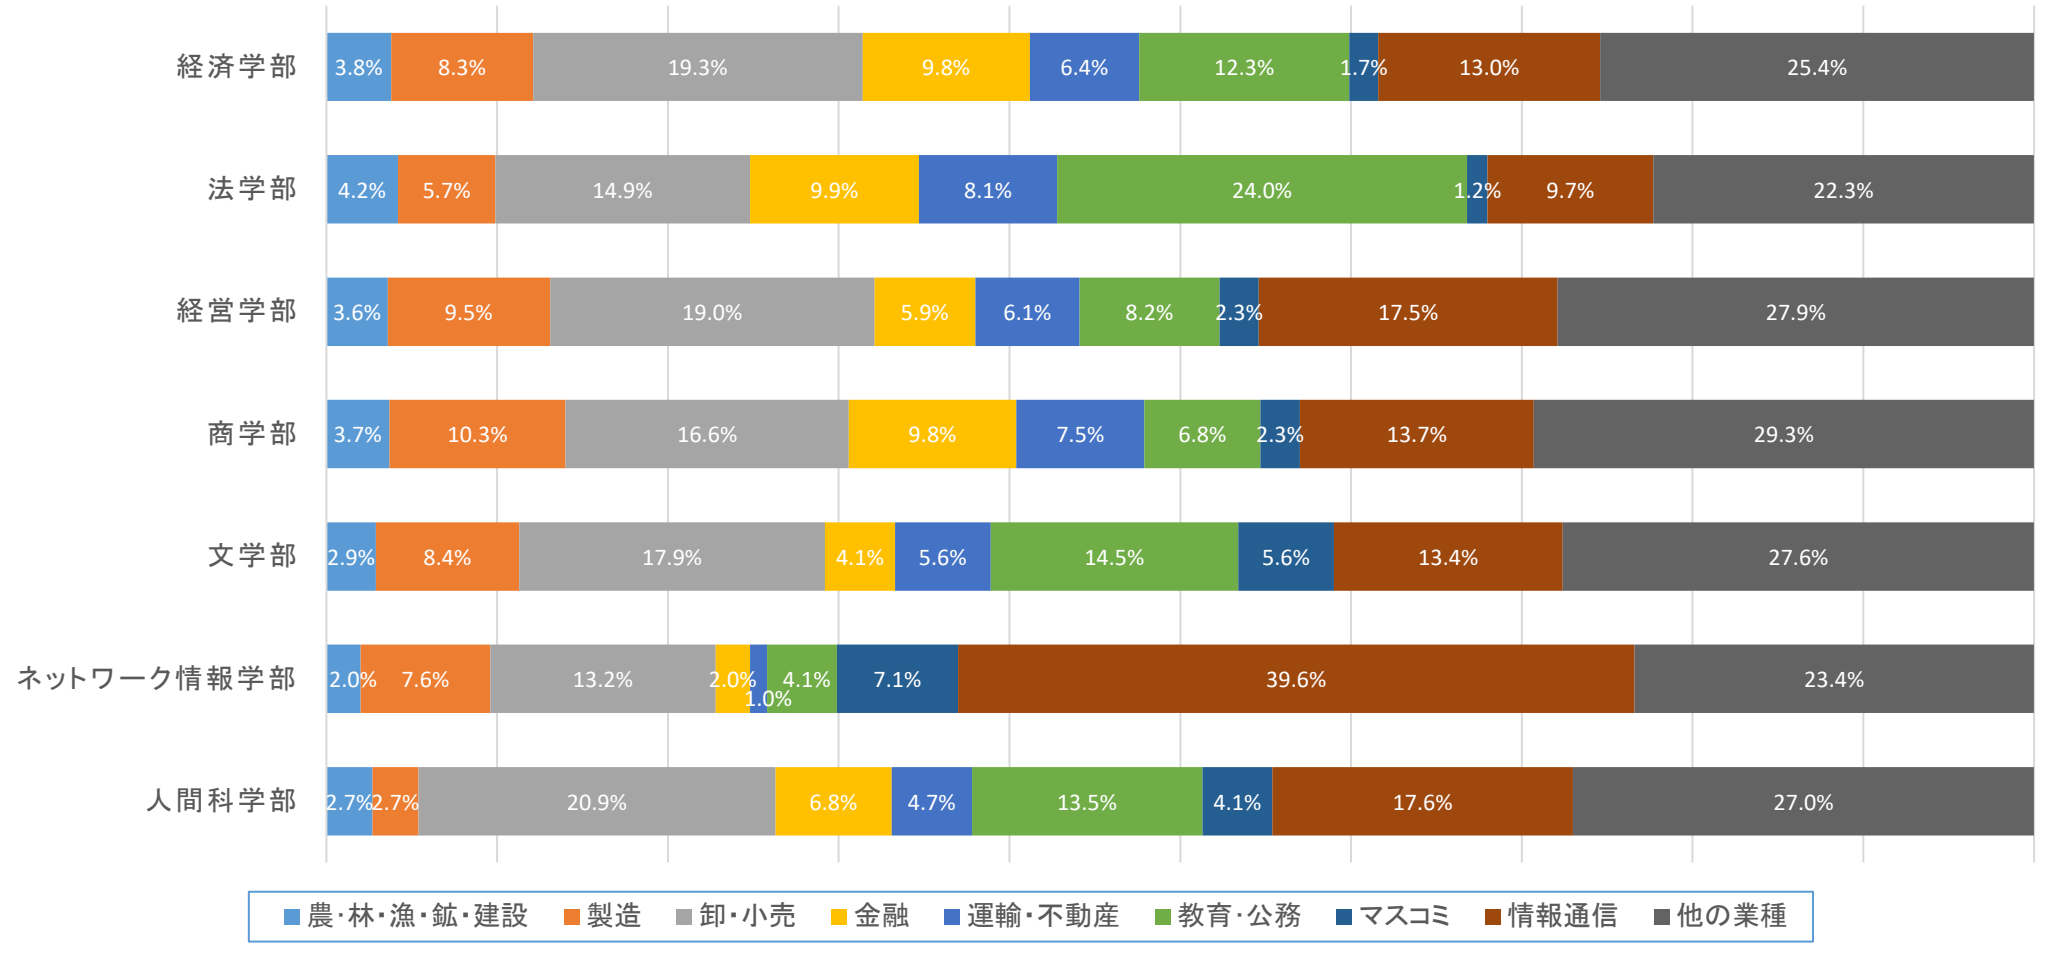

## 令和4年度 学部〔一部〕卒業生の学部別・業種別就職状況

※小数点以下第2位を四捨五入しているため、合計が100%とならない場合があります。  
Copyright(C) Senshu University All Rights Reserved.